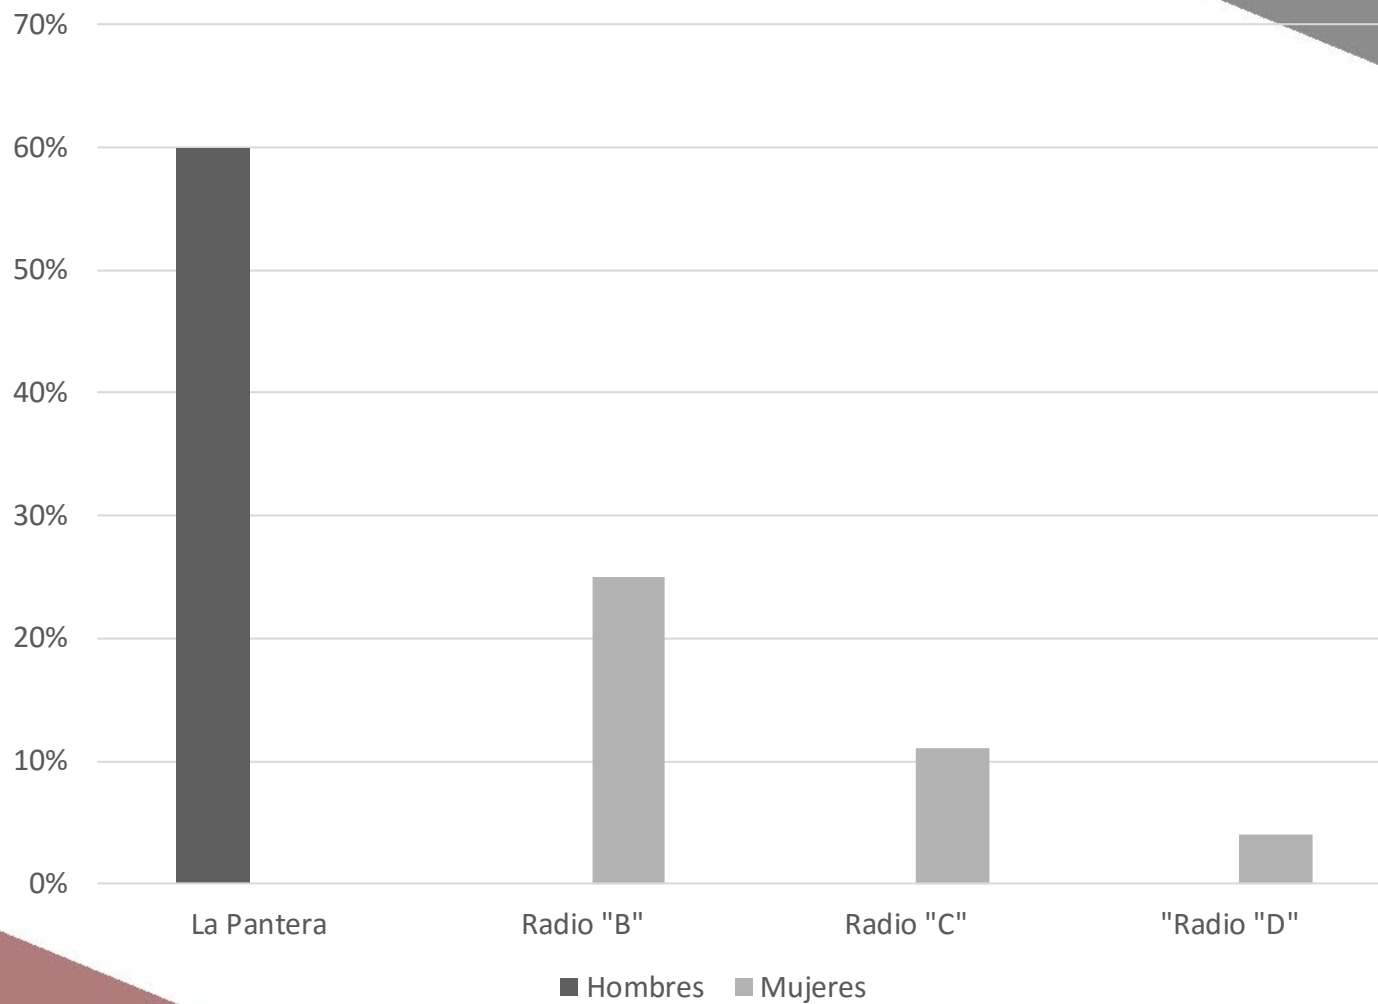

| Entretenimiento y promociones

Fuente: Rivera Media Research