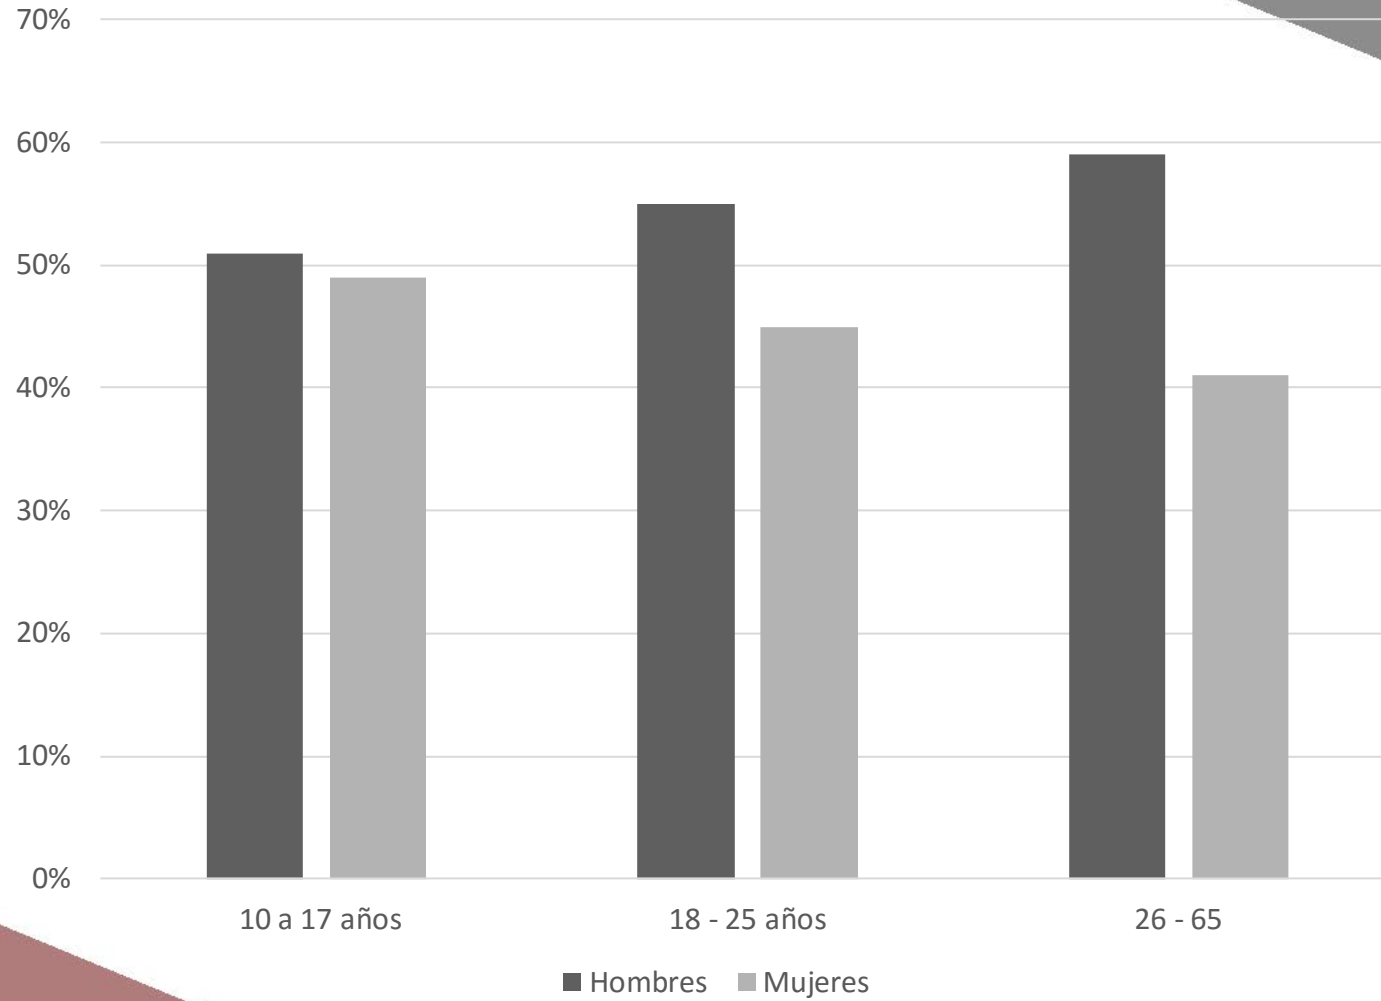

CIRCUITO RADIOFÓNICO DE ORIENTE

| Powermix

Cambiamos de sección pero bajo el mismo mando, junto a Dj Otto vamos a sentir el poder de la música hasta iniciar la noche.

Horario:
3:00 a 6:00 PM

CIRCUITO RADIOFÓNICO DE ORIENTE

| Contactos

 **Radio La Pantera 98.1**

 **7798 - 8573**

 **radiolapantera98_1**

 **radiolapantera981.com**

| Público objetivo

Fuente: Rivera Media Research

| Preferencia