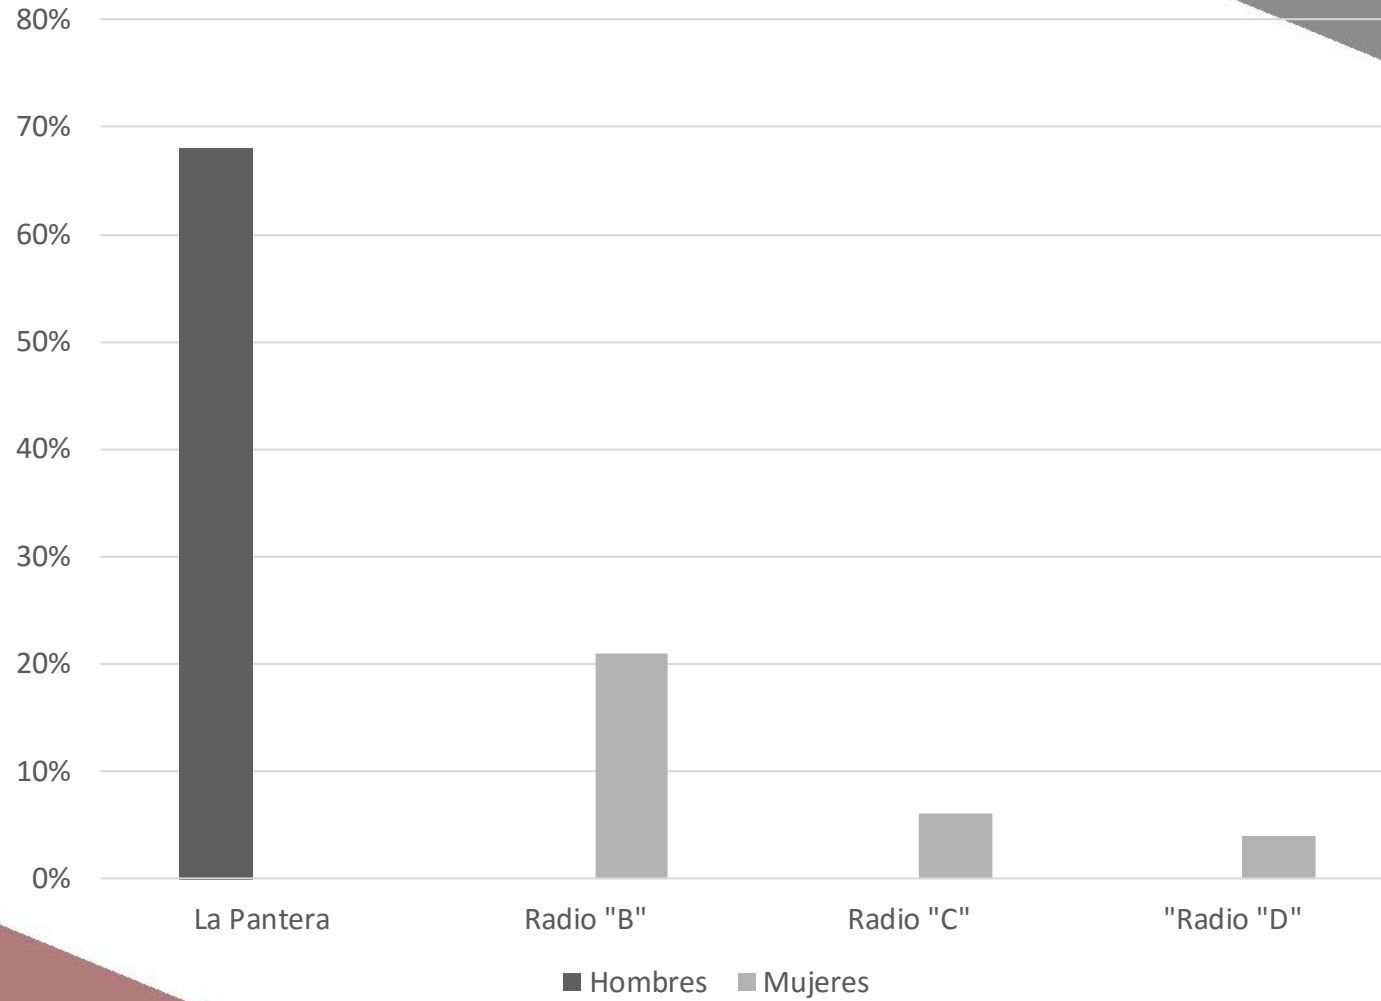

CIRCUITO RADIOFÓNICO DE ORIENTE

| Powermix

Cambiamos de sección pero bajo el mismo mando, junto a Dj Otto vamos a sentir el poder de la música hasta iniciar la noche.

Horario:
3:00 a 6:00 PM

CIRCUITO RADIOFÓNICO DE ORIENTE

| Contactos

 **Radio La Pantera 98.1**

 **7798 - 8573**

 **radiolapantera98_1**

 **radiolapantera981.com**

| Público objetivo

Fuente: Rivera Media Research

| Preferencia